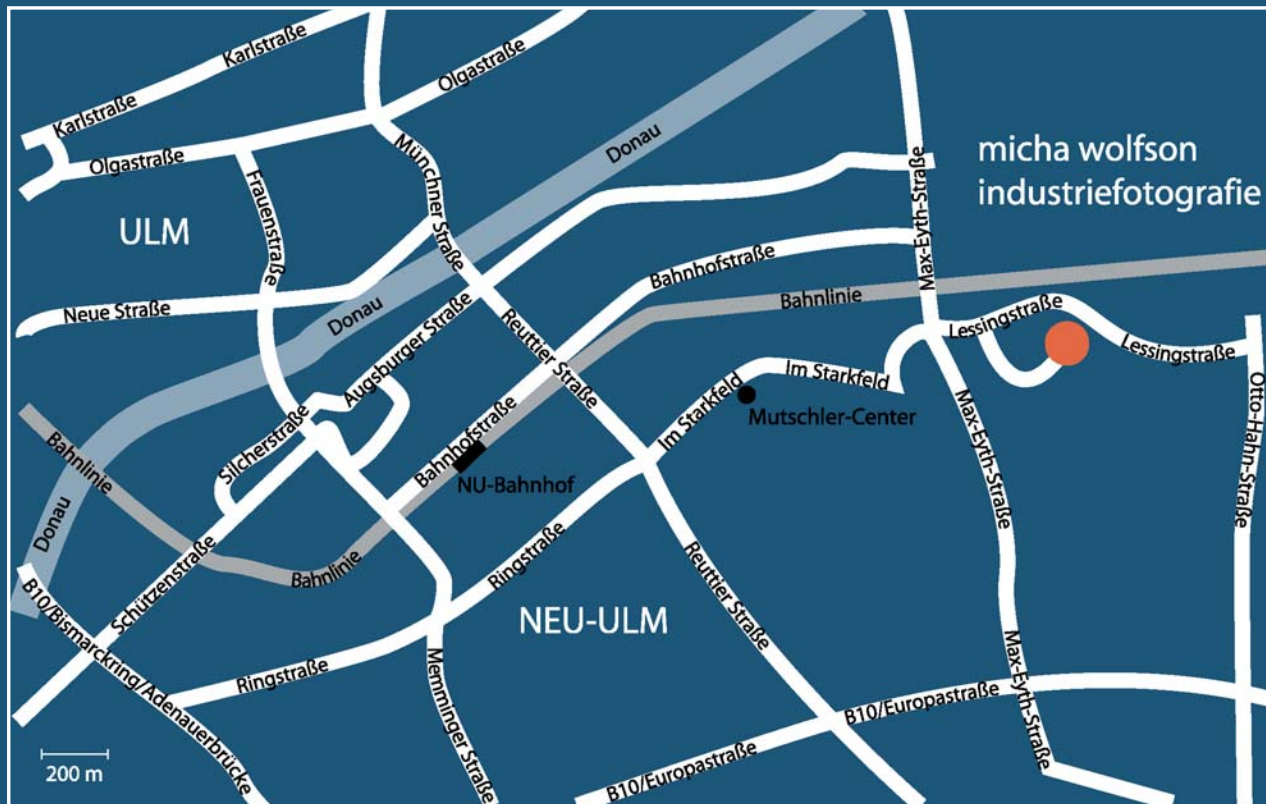

viel mehr platz....

ab dem 01. märz 2007 werde ich in meinem großen atelier für sie fotografieren. 400 qm und 3 aufnahmebereiche stehen ihnen zur verfügung in der

lessingstraße 10c
eingang tor 2
89231 neu ulm

die hinweisschilder helfen ihnen mich im neu ulmer industriegebiet zu finden. das neue atelier ist ebenfalls ebenerdig und hat zudem eine laderampe mit hebebühnen und rolltoren. ich freue mich sehr darauf sie in meinem neuen atelier begrüßen zu dürfen, telefonnummer und faxnummer bleiben gleich.

fotografie

micha wolfson

lessingstraße 10c
89231 neu ulm
telefon 0731- 9317452
foto@mwolfson.de